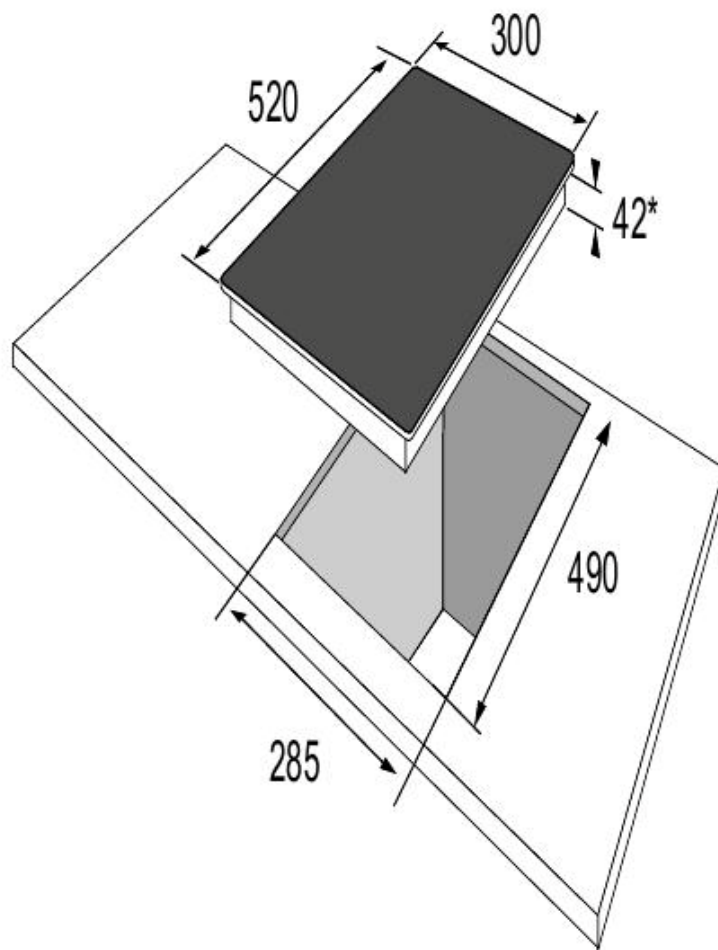

KKI 3400-90 T

*
excl. technic box